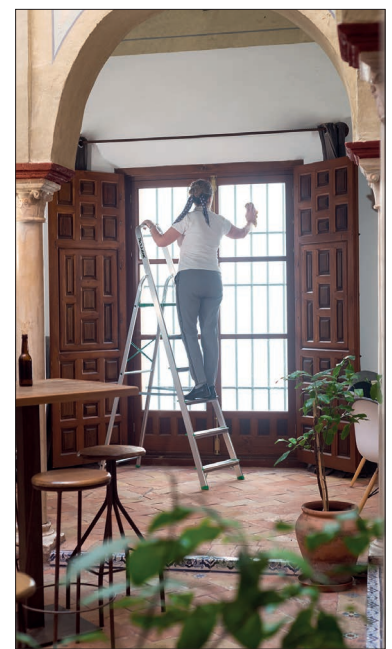

TRABAJOS NO PROFESIONALES

- Escalera de aluminio con doble perfil. Delantero 50 x 20 mm y trasero 30 x 20 mm.
- Peldaños antideslizantes de 8 cm.
- Plataforma metálica lacada en pintura epoxi de 26 x 26 cm.
- Incorpora cruceta central en todos los modelos.
- Cinta de seguridad desde el modelo 6 peldaños.

FORTES PLUS

TRABAJOS NO PROFESIONALES

- Escalera semiprofesional de aluminio con perfil de 50 x 20 mm.
- Peldaños antideslizantes de 12 cm.
- Plataforma metálica lacada en pintura epoxi de 26 x 26 cm.
- Incorpora cruceta central en todos los modelos.
- Cinta de seguridad desde el modelo 6 peldaños.