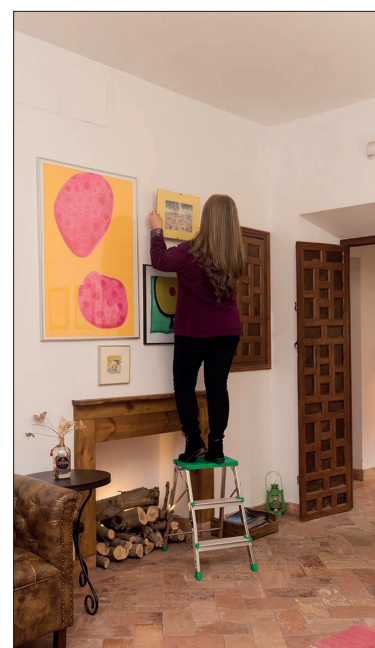

TRABAJOS NO PROFESIONALES

- Escalera de aluminio con doble perfil. Delantero 50 x 20 mm y trasero 30 x 20 mm.
- Peldaños antideslizantes de 8 cm.
- Plataforma metálica lacada en pintura epoxi de 26 x 26 cm.
- Incorpora cruceta central en todos los modelos.
- Cinta de seguridad desde el modelo 6 peldaños.

FORTES PLUS

TRABAJOS NO PROFESIONALES

- Escalera semiprofesional de aluminio con perfil de 50 x 20 mm.
- Peldaños antideslizantes de 12 cm.
- Plataforma metálica lacada en pintura epoxi de 26 x 26 cm.
- Incorpora cruceta central en todos los modelos.
- Cinta de seguridad desde el modelo 6 peldaños.

PICCO

TRABAJOS NO PROFESIONALES

- Taburete de aluminio con cierre de seguridad.
- Peldaños antideslizantes de 8 cm.
- Tacos macizos.
- Barra trasera para una mayor estabilidad.
- Plataforma metálica lacada en pintura epoxi de 23 x 33 cm.